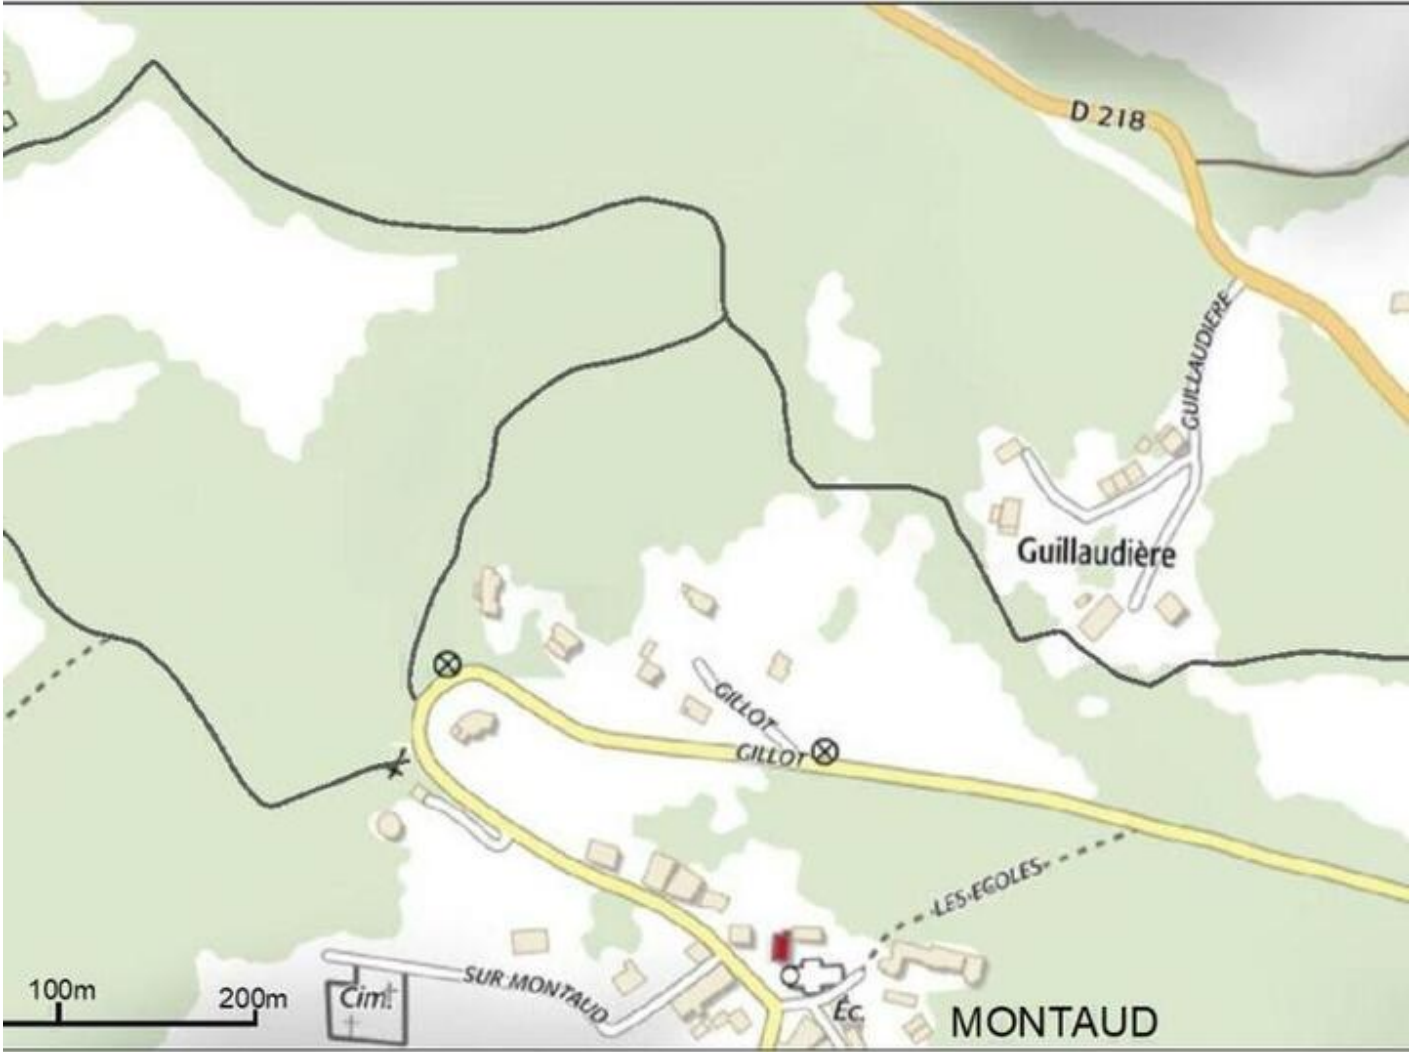

Rendez-vous sur le parking à côté du city park

Plus d'infos

lun. 20 juil.

En route vers la santé à Montaud

38210 Montaud

Le bus d'écoute et d'information sur les droits et la santé fait escale à Montaud.

Plus d'infos
sam. 19 sept.

Chemin d'art

38210 Montaud

Venez découvrir les nouvelles œuvres sur les contrefort du Vercors. Un parcours naturellement ouvert en accès libre avec de bonnes chaussures!

[Plus d'infos](#)

[Ce week-end \(1\)](#)